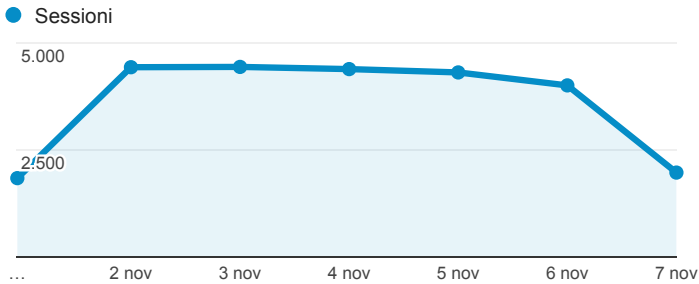

01 nov 2015 - 07 nov 2015

Panoramica del pubblico

Tutte le sessioni
100,00%

Panoramica

Sessioni
25.335

Utenti
18.170

Visualizzazioni di pagina
86.001

Pagine/sessione
3,39

Durata sessione media
00:03:14

Frequenza di rimbalzo
52,31%

% nuove sessioni
47,39%

■ Returning Visitor ■ New Visitor

Lingua	Sessioni	% Sessioni
1. it-it	12.877	50,83%
2. it	11.320	44,68%
3. en-us	631	2,49%
4. en	199	0,79%
5. en-gb	79	0,31%
6. de-de	23	0,09%
7. de	20	0,08%
8. es	17	0,07%
9. fr-fr	17	0,07%
10. zh-cn	17	0,07%

Report_Careggi

01 nov 2015 - 07 nov 2015

Tutte le sessioni
100,00%

Sessioni

Durata sessione media

Sessioni e % nuove sessioni per Browser

Browser	Sessioni	% nuove sessioni
Chrome	11.836	44,86%
Safari	5.663	47,18%
Firefox	3.058	54,19%
Internet Explorer	2.838	54,09%
Android Browser	1.574	42,19%
Edge	161	53,42%
Opera	68	41,18%
BlackBerry	46	43,48%
Safari (in-app)	45	40,00%
Amazon Silk	13	46,15%