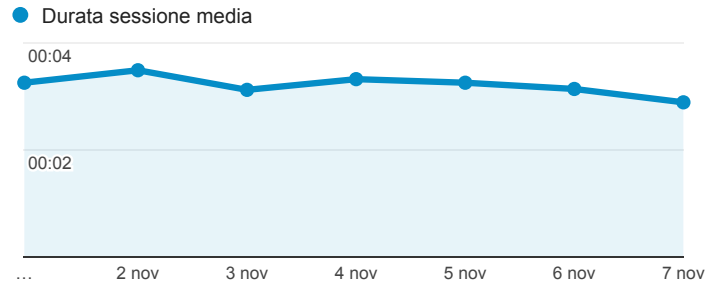

Durata sessione media
00:03:14

Frequenza di rimbalzo
52,31%

% nuove sessioni
47,39%

■ Returning Visitor ■ New Visitor

Lingua	Sessioni	% Sessioni
1. it-it	12.877	50,83%
2. it	11.320	44,68%
3. en-us	631	2,49%
4. en	199	0,79%
5. en-gb	79	0,31%
6. de-de	23	0,09%
7. de	20	0,08%
8. es	17	0,07%
9. fr-fr	17	0,07%
10. zh-cn	17	0,07%

Report_Careggi

01 nov 2015 - 07 nov 2015

Tutte le sessioni
100,00%

Sessioni

Durata sessione media

Sessioni e % nuove sessioni per Browser

Browser	Sessioni	% nuove sessioni
Chrome	11.836	44,86%
Safari	5.663	47,18%
Firefox	3.058	54,19%
Internet Explorer	2.838	54,09%
Android Browser	1.574	42,19%
Edge	161	53,42%
Opera	68	41,18%
BlackBerry	46	43,48%
Safari (in-app)	45	40,00%
Amazon Silk	13	46,15%

Pagine/sessione

Sessioni e % nuove sessioni per Fornitore di servizi

Fornitore di servizi	Sessioni	% nuove sessioni
regione toscana	3.012	27,49%
tim	2.059	44,29%
telecom italia s.p.a. tin easy lite	1.842	48,91%
telecom italia s.p.a.	1.513	56,18%
umts company	1.451	47,42%
wind telecomunicazioni	1.250	45,36%
ip range assigned to vf-it customers	1.243	46,66%
infrastructure for fastwebs main location	1.063	49,39%
wind telecomunicazioni s.p.a	972	58,64%
universit degli studi di firenze	809	20,64%