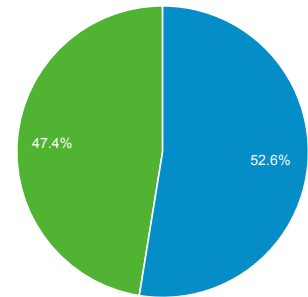

01 nov 2015 - 07 nov 2015

Panoramica del pubblico

Tutte le sessioni
100,00%

Panoramica

Sessioni
25.335

Utenti
18.170

Visualizzazioni di pagina
86.001

Pagine/sessione
3,39

Durata sessione media
00:03:14

Frequenza di rimbalzo
52,31%

% nuove sessioni
47,39%

■ Returning Visitor ■ New Visitor

Lingua	Sessioni	% Sessioni
1. it-it	12.877	50,83%
2. it	11.320	44,68%
3. en-us	631	2,49%
4. en	199	0,79%
5. en-gb	79	0,31%
6. de-de	23	0,09%
7. de	20	0,08%
8. es	17	0,07%
9. fr-fr	17	0,07%
10. zh-cn	17	0,07%