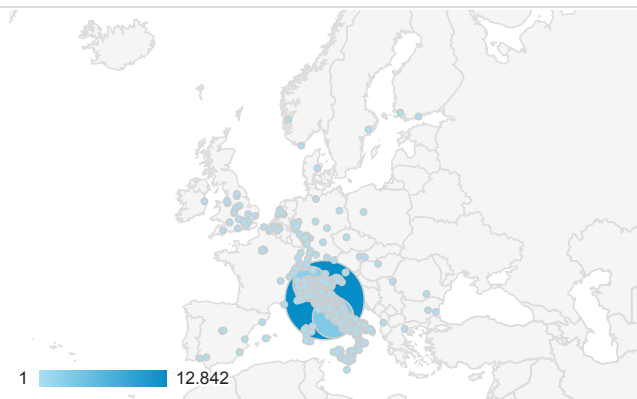

Sessioni e % nuove sessioni per Categoria dispositivo

Categoria dispositivo	Sessioni	% nuove sessioni
desktop	13.769	48,53%
mobile	9.219	46,81%
tablet	2.347	43,54%

Sessioni per Paese/zona

Sessioni e % nuove sessioni per Informazioni sul dispositivo mobile

Informazioni sul dispositivo mobile	Sessioni	% nuove sessioni
Apple iPhone	3.202	49,88%
Apple iPad	1.474	44,57%
Samsung GT-I9301I Galaxy S III Neo+	457	46,39%
Samsung SM-G900F Galaxy S5	299	43,48%
Samsung GT-I9505 Galaxy S IV	241	36,10%
(not set)	172	58,14%
Samsung GT-I9300 Galaxy S III	161	39,13%
Samsung GT-I9195 Galaxy S4 Mini	156	33,97%
Samsung GT-I9500 Galaxy S IV	149	32,21%
Samsung SM-G920F Galaxy S6	128	42,19%