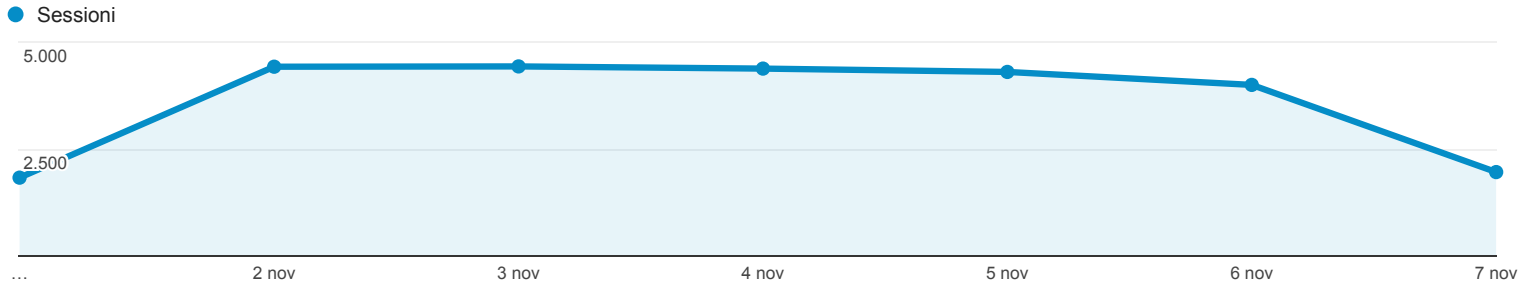

01 nov 2015 - 07 nov 2015

Panoramica del pubblico

Tutte le sessioni
100,00%

Panoramica

Sessioni
25.335

Utenti
18.170

Visualizzazioni di pagina
86.001

Pagine/sessione
3,39

Durata sessione media
00:03:14

Frequenza di rimbalzo
52,31%

% nuove sessioni
47,39%

■ Returning Visitor ■ New Visitor

Lingua	Sessioni	% Sessioni
1. it-it	12.877	50,83%
2. it	11.320	44,68%
3. en-us	631	2,49%
4. en	199	0,79%
5. en-gb	79	0,31%
6. de-de	23	0,09%
7. de	20	0,08%
8. es	17	0,07%
9. fr-fr	17	0,07%
10. zh-cn	17	0,07%

Report_Careggi

01 nov 2015 - 07 nov 2015

Tutte le sessioni
100,00%

Sessioni

Durata sessione media

Sessioni e % nuove sessioni per Browser

Browser	Sessioni	% nuove sessioni
Chrome	11.836	44,86%
Safari	5.663	47,18%
Firefox	3.058	54,19%
Internet Explorer	2.838	54,09%
Android Browser	1.574	42,19%
Edge	161	53,42%
Opera	68	41,18%
BlackBerry	46	43,48%
Safari (in-app)	45	40,00%
Amazon Silk	13	46,15%

Sessioni e % nuove sessioni per Categoria dispositivo

Categoria dispositivo	Sessioni	% nuove sessioni
desktop	13.769	48,53%
mobile	9.219	46,81%
tablet	2.347	43,54%

Sessioni per Paese/zona

Sessioni e % nuove sessioni per Informazioni sul dispositivo mobile