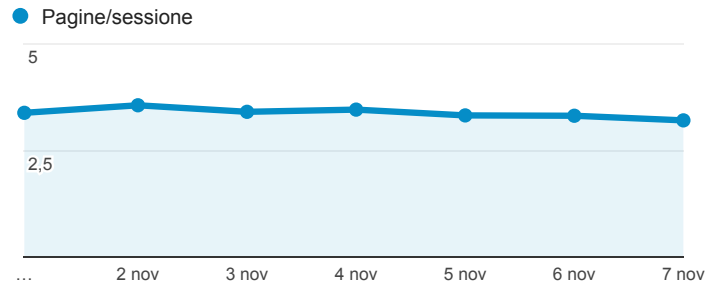

Report_Careggi

01 nov 2015 - 07 nov 2015

Tutte le sessioni
100,00%

Sessioni

Durata sessione media

Sessioni e % nuove sessioni per Browser

Browser	Sessioni	% nuove sessioni
Chrome	11.836	44,86%
Safari	5.663	47,18%
Firefox	3.058	54,19%
Internet Explorer	2.838	54,09%
Android Browser	1.574	42,19%
Edge	161	53,42%
Opera	68	41,18%
BlackBerry	46	43,48%
Safari (in-app)	45	40,00%
Amazon Silk	13	46,15%

Pagine/sessione

Sessioni e % nuove sessioni per Fornitore di servizi

Fornitore di servizi	Sessioni	% nuove sessioni
regione toscana	3.012	27,49%
tim	2.059	44,29%
telecom italia s.p.a. tin easy lite	1.842	48,91%
telecom italia s.p.a.	1.513	56,18%
umts company	1.451	47,42%
wind telecomunicazioni	1.250	45,36%
ip range assigned to vf-it customers	1.243	46,66%
infrastructure for fastwebs main location	1.063	49,39%
wind telecomunicazioni s.p.a	972	58,64%
universit degli studi di firenze	809	20,64%

Sessioni e % nuove sessioni per Paese/zona

Paese	Sessioni	% nuove sessioni
Italy	24.657	46,96%
United Kingdom	102	58,82%
Germany	90	64,44%
United States	79	77,22%
Switzerland	78	55,13%
Netherlands	59	71,19%
France	58	48,28%
(not set)	28	32,14%
Belgium	22	63,64%
India	21	85,71%