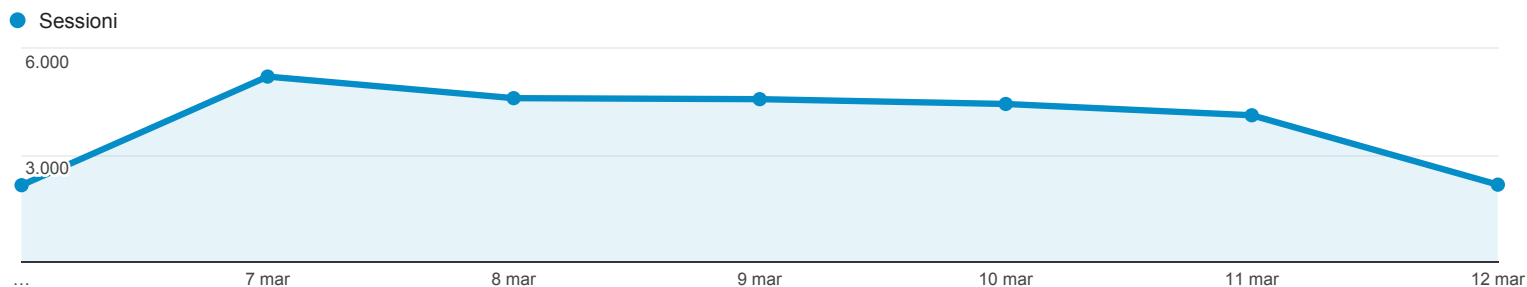

## Panoramica del pubblico

Tutti gli utenti  
100,00% Sessioni

### Panoramica

Sessioni  
**27.210**

Utenti  
**18.796**

Visualizzazioni di pagina  
**92.408**

Pagine/sessione  
**3,40**

Durata sessione media  
**00:03:17**

Frequenza di rimbalzo  
**51,62%**

% nuove sessioni  
**42,34%**