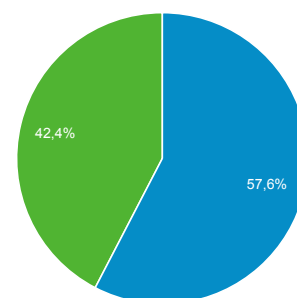

## Panoramica del pubblico

Tutti gli utenti  
100,00% Sessioni

### Panoramica

Sessioni  
**27.210**

Utenti  
**18.796**

Visualizzazioni di pagina  
**92.408**

Pagine/sessione  
**3,40**

Durata sessione media  
**00:03:17**

Frequenza di rimbalzo  
**51,62%**

% nuove sessioni  
**42,34%**

Returning Visitor New Visitor

Lingua	Sessioni	% Sessioni
1. it	13.472	49,51%
2. it-it	12.701	46,68%
3. en-us	624	2,29%
4. en-gb	106	0,39%
5. en	103	0,38%
6. es	22	0,08%
7. es-es	18	0,07%
8. fr	16	0,06%
9. de-de	13	0,05%
10. zh-cn	12	0,04%