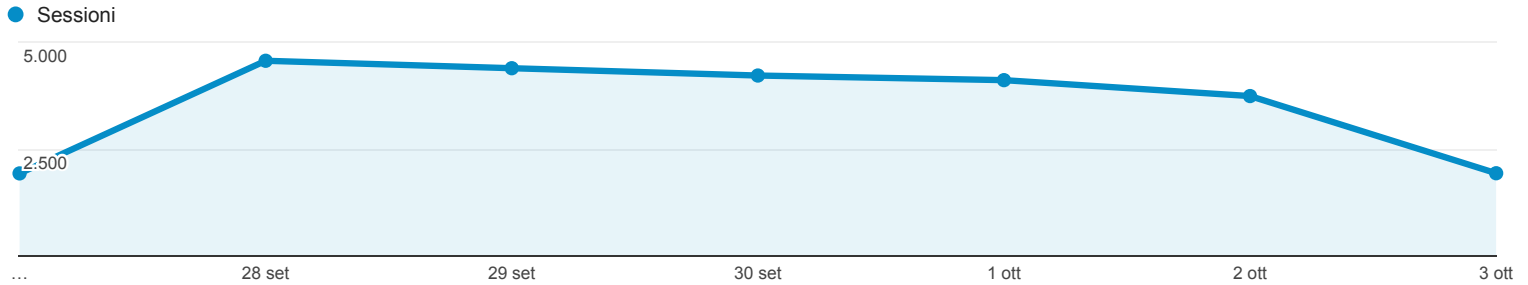

# Panoramica del pubblico

Tutte le sessioni  
100,00%

## Panoramica

Sessioni  
**24.889**

Utenti  
**17.867**

Visualizzazioni di pagina  
**82.828**

Pagine/sessione  
**3,33**

Durata sessione media  
**00:03:15**

Frequenza di rimbalzo  
**52,67%**

% nuove sessioni  
**47,19%**