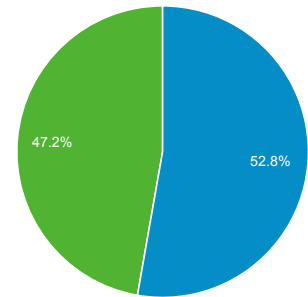

## Panoramica

Sessioni  
**24.889**

Utenti  
**17.867**

Visualizzazioni di pagina  
**82.828**

Pagine/sessione  
**3,33**

Durata sessione media  
**00:03:15**

Frequenza di rimbalzo  
**52,67%**

% nuove sessioni  
**47,19%**

■ Returning Visitor ■ New Visitor

Lingua	Sessioni	% Sessioni
1. it-it	12.604	50,64%
2. it	11.132	44,73%
3. en-us	620	2,49%
4. en	192	0,77%
5. en-gb	105	0,42%
6. zh-cn	25	0,10%
7. fr	22	0,09%
8. de	20	0,08%
9. fr-fr	19	0,08%
10. es	16	0,06%