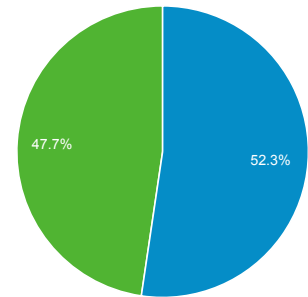

Lingua	Sessions	% Sessions
1. it-it	13.087	50,19%
2. it	11.824	45,35%
3. en-us	662	2,54%
4. en	181	0,69%
5. en-gb	87	0,33%
6. fr-fr	36	0,14%
7. de	20	0,08%
8. es	20	0,08%
9. de-de	18	0,07%
10. fr	16	0,06%