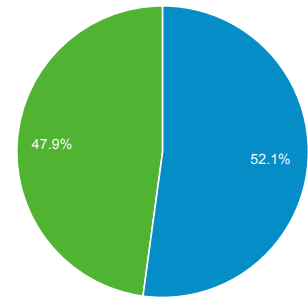

11 ott 2015 - 17 ott 2015

Panoramica del pubblico

Tutte le sessioni
100,00%

Panoramica

Returning Visitor New Visitor

Lingua	Sessioni	% Sessioni
1. it-it	13.308	51,46%
2. it	11.375	43,98%
3. en-us	651	2,52%
4. en	182	0,70%
5. en-gb	81	0,31%
6. de-de	24	0,09%
7. fr	23	0,09%
8. zh-cn	23	0,09%
9. es-es	22	0,09%
10. fr-fr	18	0,07%