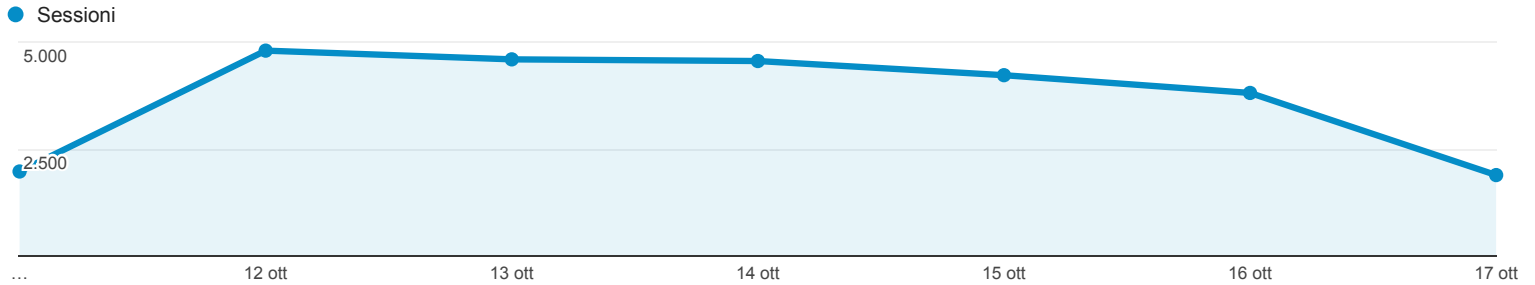

11 ott 2015 - 17 ott 2015

Panoramica del pubblico

Tutte le sessioni
100,00%

Panoramica

Returning Visitor New Visitor

Lingua	Sessioni	% Sessioni
1. it-it	13.308	51,46%
2. it	11.375	43,98%
3. en-us	651	2,52%
4. en	182	0,70%
5. en-gb	81	0,31%
6. de-de	24	0,09%
7. fr	23	0,09%
8. zh-cn	23	0,09%
9. es-es	22	0,09%
10. fr-fr	18	0,07%