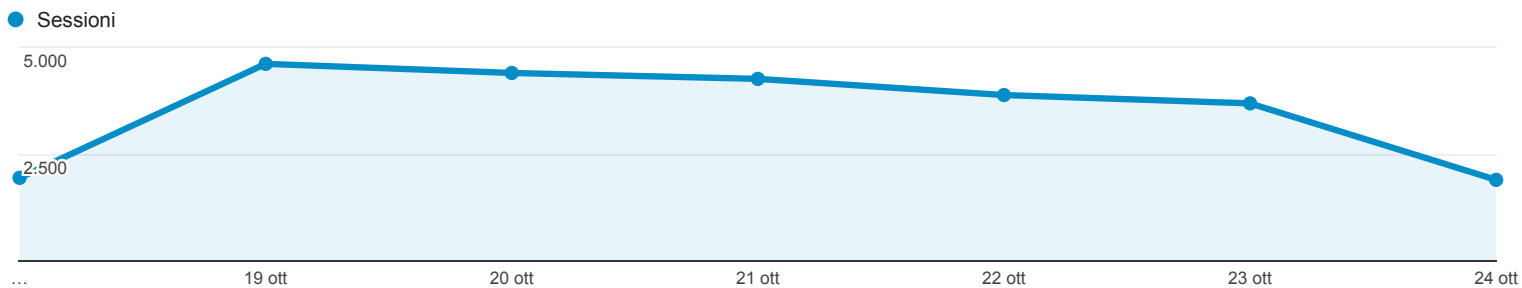

18 ott 2015 - 24 ott 2015

Panoramica del pubblico

Tutte le sessioni
100,00%

Panoramica

■ Returning Visitor ■ New Visitor

Lingua	Sessioni	% Sessioni
1. it-it	12.436	50,41%
2. it	11.061	44,84%
3. en-us	619	2,51%
4. en	231	0,94%
5. en-gb	85	0,34%
6. fr	23	0,09%
7. de-de	20	0,08%
8. es-es	18	0,07%
9. zh-cn	17	0,07%
10. ro-ro	16	0,06%