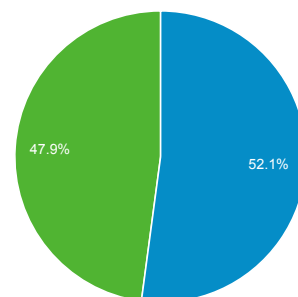

18 ott 2015 - 24 ott 2015

Panoramica del pubblico

Tutte le sessioni
100,00%

Panoramica

■ Returning Visitor ■ New Visitor

Lingua	Sessioni	% Sessioni
1. it-it	12.436	50,41%
2. it	11.061	44,84%
3. en-us	619	2,51%
4. en	231	0,94%
5. en-gb	85	0,34%
6. fr	23	0,09%
7. de-de	20	0,08%
8. es-es	18	0,07%
9. zh-cn	17	0,07%
10. ro-ro	16	0,06%