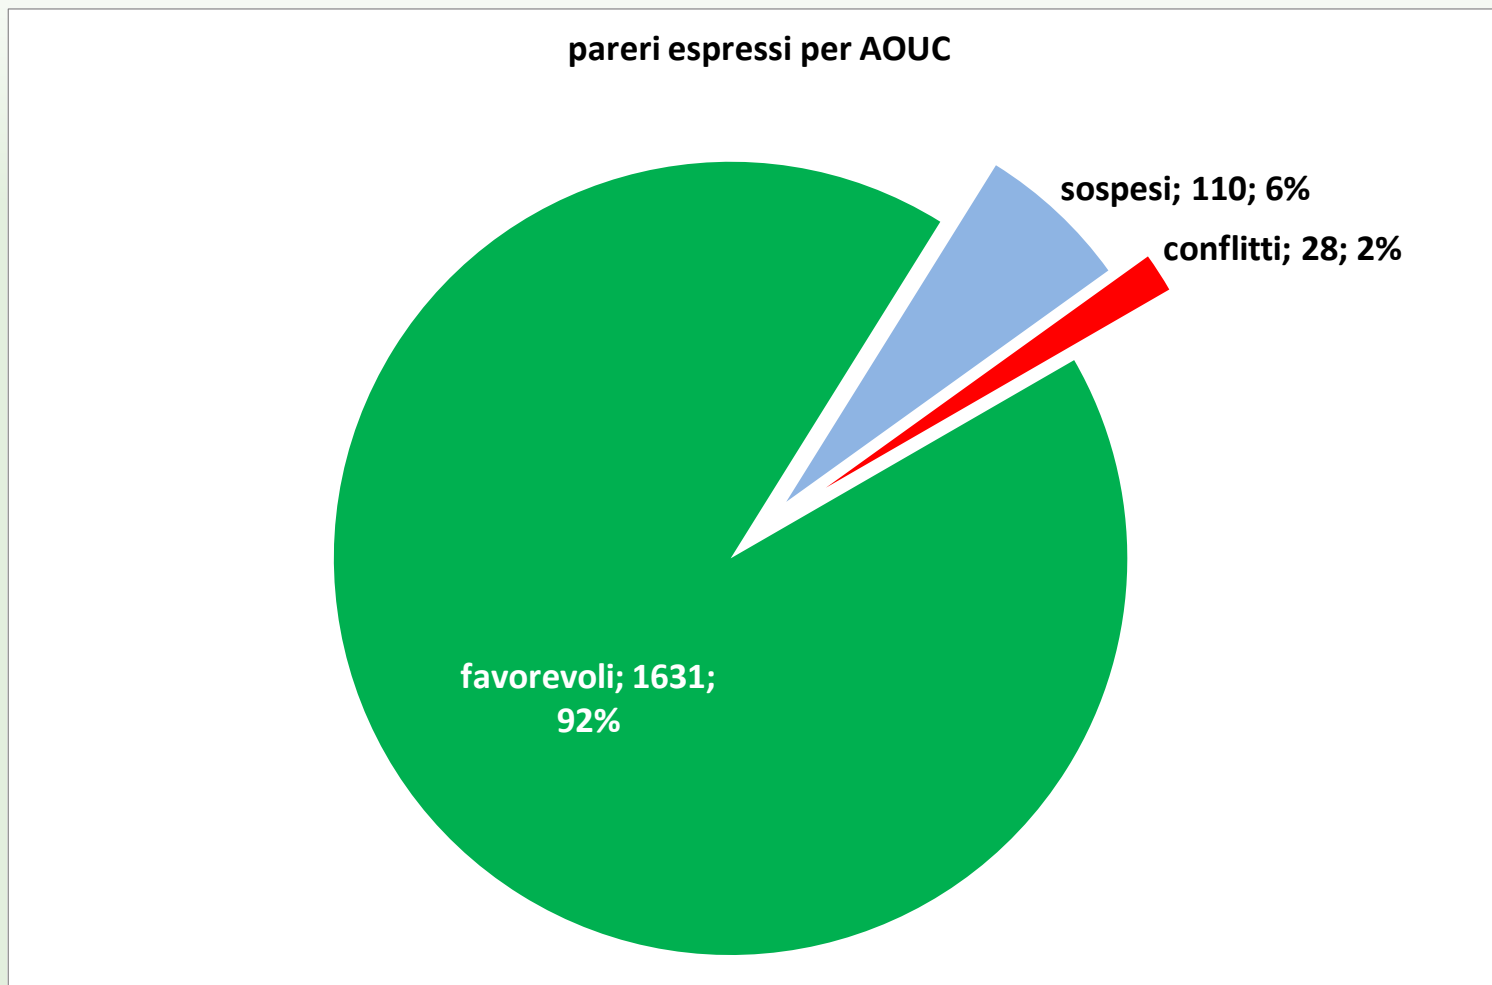

COMMISSIONE PER LA VALUTAZIONE DEI CONFLITTI DI INTERESSI

anno 2019