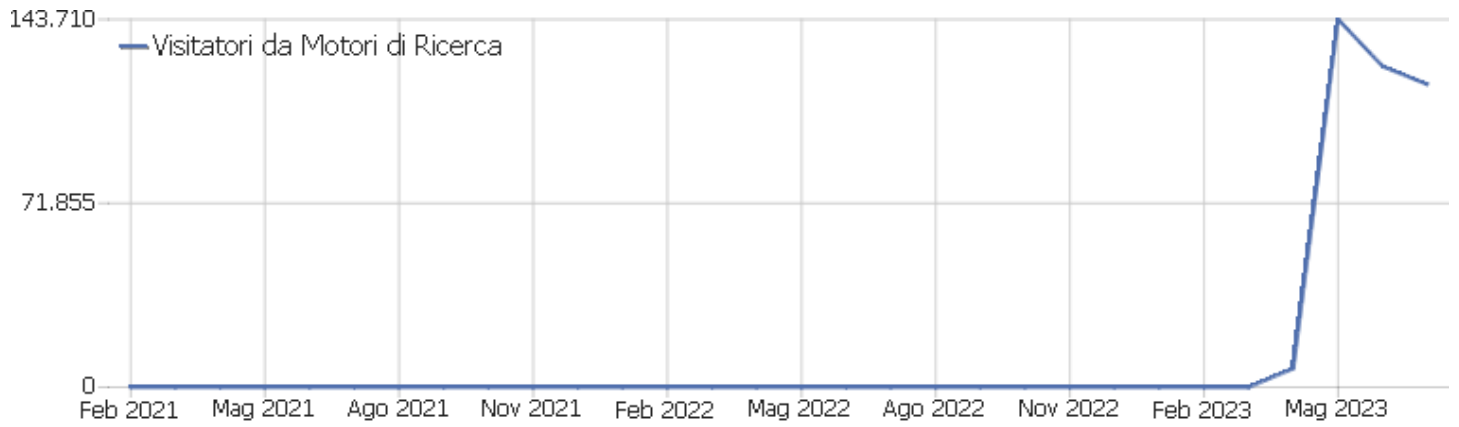

Panoramica Referenti

Nome	Valore
Visitatori da Motori di Ricerca	118.313
Visitatori da Social Networks	151
Visitatori da Ingressi Diretti	36.022
Visitatori da Siti Web	3.410
Visitatori da Campagne	11
Motori di ricerca distinti	9
Social networks distinti	5
Parole chiave distinte	33
Siti web distinti	127
Campagne distinte	1
Percentuale di Visitatori da Ingressi Diretti	23%
Percentuale di Visitatori da Motori di Ricerca	75%
Percentuale di Visitatori da Campagne	0%
Percentuale di Visitatori da Social Networks	0%
Percentuale di Visitatori da Siti Web	2%