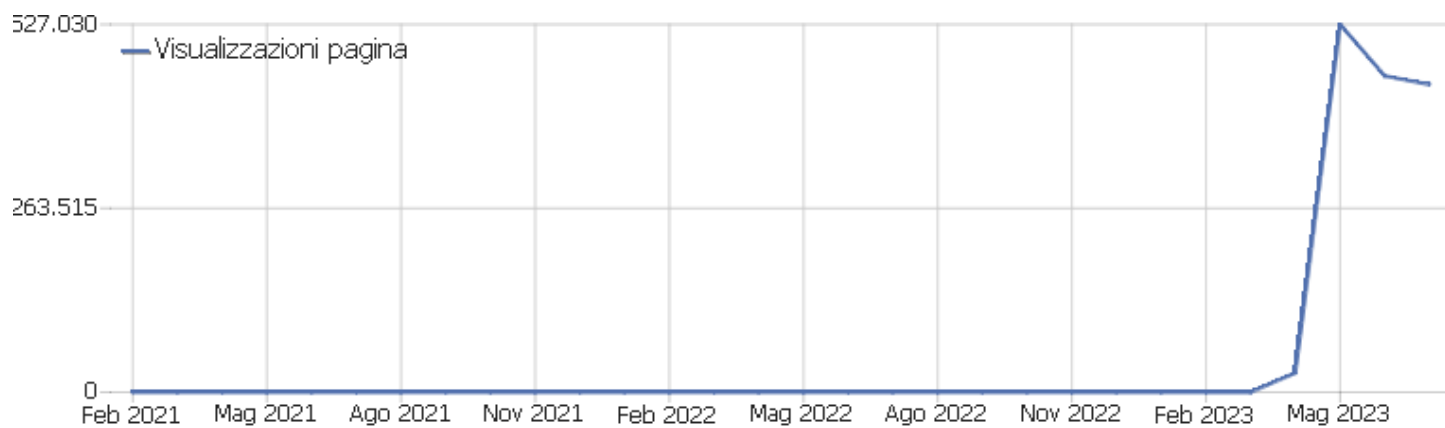

Azioni - Metriche principali

Nome	Valore
Visualizzazioni pagina	440.820
Visualizzazioni uniche	292.667
Download	13.740
Download Unici	12.163
Outlinks (link esterni)	52.593
Link esterni unici	41.934
Ricerche	6.411
Parole chiave uniche	1.968
Tempo medio di generazione	1,39s