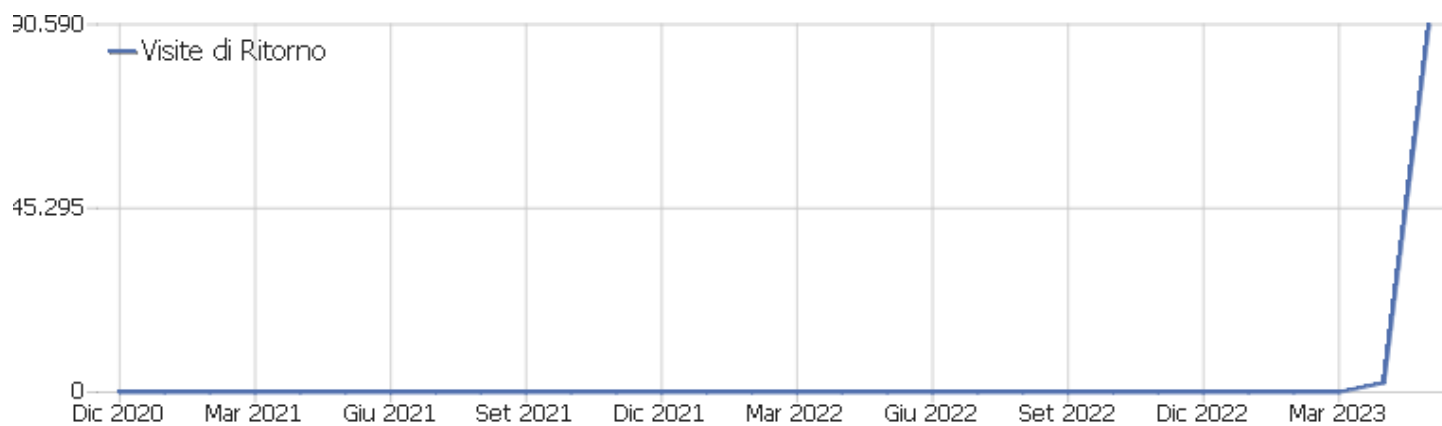

Visite per numero di visite

Visite per numero di visite	Visite	% Visite
1 visita	99.210	52%
2 visite	26.481	14%
3 visite	13.029	7%
4 visite	8.057	4%
5 visite	5.592	3%
6 visite	4.195	2%
7 visite	3.293	2%
8 visite	2.655	1%
9-14 visite	9.341	5%
15-25 visite	7.658	4%
26-50 visite	6.099	3%

51-100 visite	2.827	1%
101-200 visite	1.055	1%
201+ visite	171	0%

Visite per giorni dall'ultima visita

Visite per giorni dall'ultima visita

Visite

Visite per giorni dall'ultima visita	Visite
Nuove visite	99.073
0 giorni	41.070
1 giorno	19.952
2 giorni	6.604
3 giorni	4.923
4 giorni	3.433
5 giorni	2.717
6 giorni	2.116
7 giorni	1.801
8-14 giorni	5.227
15-30 giorni	2.709
31-60 giorni	37
61-120 giorni	1
121-364 giorni	0
365+ giorni	0

Visite di Ritorno

Nome	Valore
Nuovi visitatori unici	99.073
Nuovi Utenti	0
Nuove Visite	99.073
Azioni per Nuove Visite	288.933
Max_actions_new	1.104
Rapporto Rimbalzi per le Nuove Visite	52%
Media Azioni per una Nuova Visita	3
Media Durata di una Nuova Visita (in sec.)	00:02:49
Visitatori unici di ritorno	29.122
Utenti di Ritorno	0
Visite di Ritorno	90.590
Azioni eseguite dalle Visite di Ritorno	327.300
Numero massimo di azioni in una visita di ritorno	1.464
Percentuale dei rimbalzi per le Visite di Ritorno	38%
Media. Azioni per Visite di Ritorno	4
Media. Durata delle Visite di Ritorno (in sec)	00:04:12