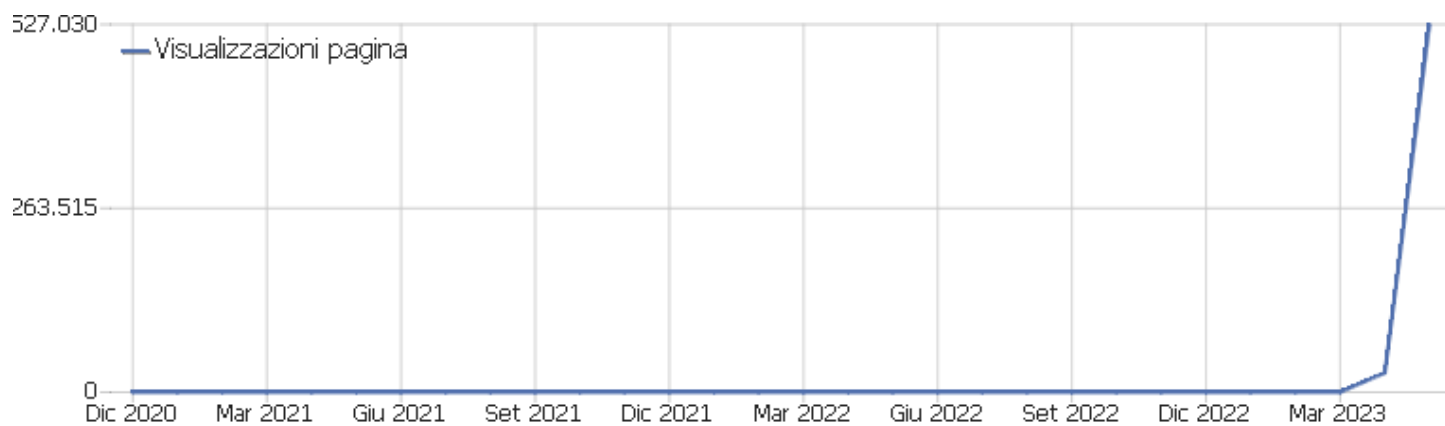

Azioni - Metriche principali

Nome	Valore
Visualizzazioni pagina	527.023
Visualizzazioni uniche	345.172
Download	15.860
Download Unici	13.945
Outlinks (link esterni)	65.447
Link esterni unici	52.922
Ricerche	7.903
Parole chiave uniche	2.366
Tempo medio di generazione	1,36s