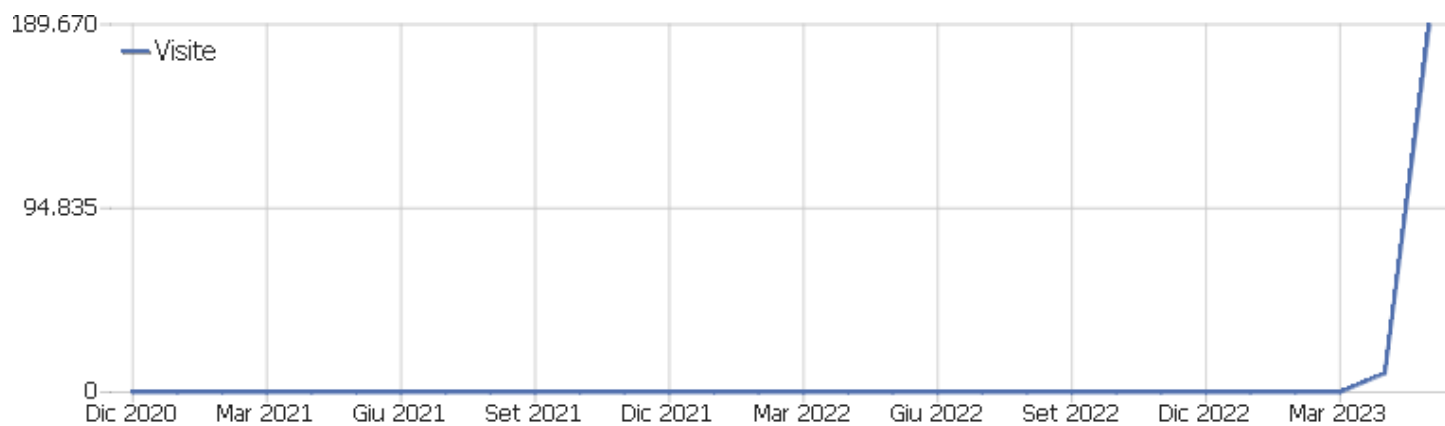

Web Analytics Italia

Sito istituzionale

Arco temporale: Maggio 2023

report mensili AOUC

Le dashboard di tutti i siti

Sito:	Visite	Azioni nel sito	Visualizzazioni pagina	Ricavo	Conversioni	Ordini Ecommerce	Guadagni prodotto
Sito istituzionale	189.663	616.233	527.023	0 €	0	0	0 €

Sommario delle visite

Nome	Valore
Visitatori unici	104.830
Visite	189.663
Azioni nel sito	616.233
Numero massimo di azioni in una visita	1.464
Azioni per visita	3
Durata media delle visite (in secondi)	00:03:29
% rimbalzi	46%