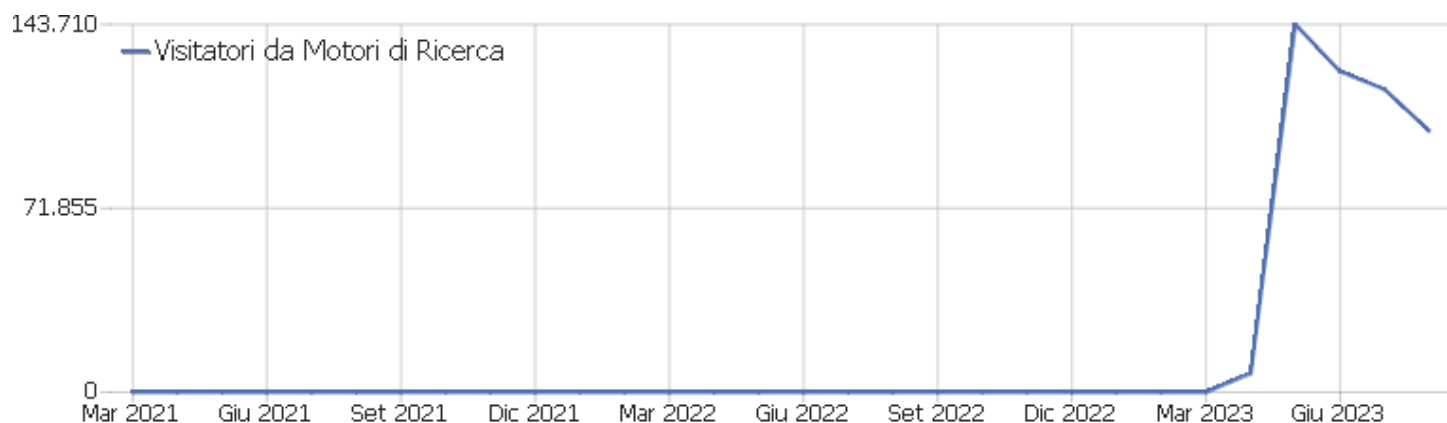

Panoramica Referenti

Nome	Valore
Visitatori da Motori di Ricerca	101.998
Visitatori da Social Networks	185
Visitatori da Ingressi Diretti	32.009
Visitatori da Siti Web	3.013
Visitatori da Campagne	4
Motori di ricerca distinti	8
Social networks distinti	5
Parole chiave distinte	31
Siti web distinti	111
Campagne distinte	1
Percentuale di Visitatori da Ingressi Diretti	23%
Percentuale di Visitatori da Motori di Ricerca	74%
Percentuale di Visitatori da Campagne	0%
Percentuale di Visitatori da Social Networks	0%
Percentuale di Visitatori da Siti Web	2%