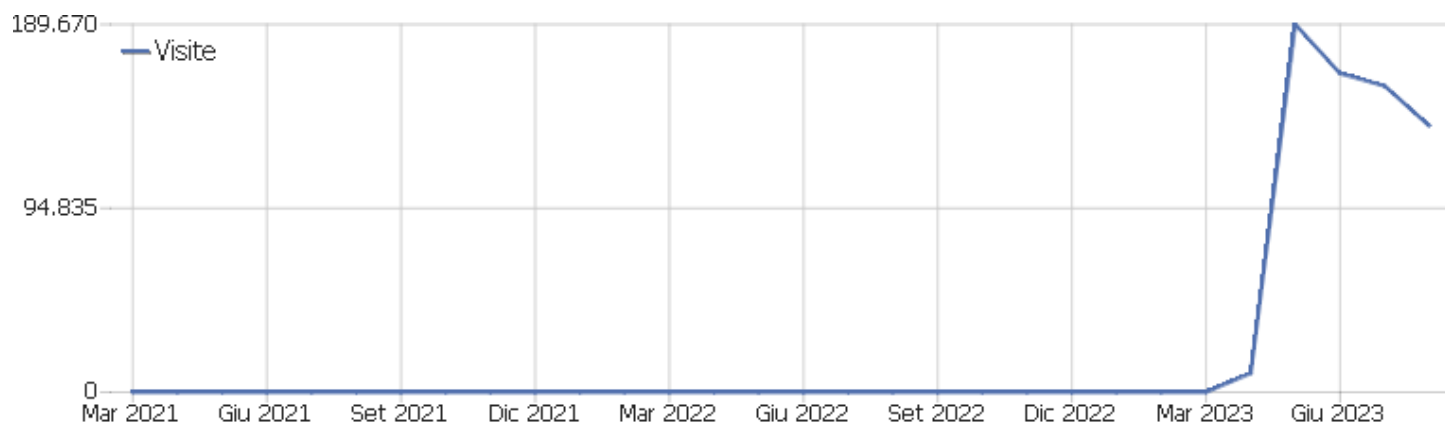

Web Analytics Italia

Sito istituzionale

Arco temporale: Agosto 2023

report mensili AOUC

Le dashboard di tutti i siti

Sito:	Visite	Azioni nel sito	Visualizzazioni pagina	Ricavo	Conversioni	Ordini Ecommerce	Guadagni prodotto
Sito istituzionale	137.209	460.425	398.191	0 €	0	0	0 €

Sommario delle visite

Nome	Valore
Visitatori unici	79.266
Visite	137.209
Azioni nel sito	460.425
Numero massimo di azioni in una visita	1.548
Azioni per visita	3
Durata media delle visite (in secondi)	00:03:17
% rimbalzi	46%

Paese

Paese	Visite	Azioni nel sito	Azioni per visita	Tempo medio sul sito	% rimbalzi	Ricavo
 Italia	130.935	443.547	3	00:03:20	45%	0 €
 Stati Uniti	3.038	7.970	3	00:02:15	58%	0 €
 Regno Unito	1.634	4.666	3	00:02:26	53%	0 €
 Spagna	180	448	3	00:02:02	58%	0 €
 Francia	165	485	3	00:03:28	51%	0 €
 San Marino	163	399	2	00:01:53	55%	0 €
 Cina	156	433	3	00:03:15	60%	0 €
 Germania	148	443	3	00:01:55	58%	0 €
 Romania	104	216	2	00:02:14	61%	0 €
 Brasile	94	288	3	00:03:43	56%	0 €
 Sconosciuto	88	189	2	00:01:35	70%	0 €
 Svizzera	66	151	2	00:02:23	38%	0 €
 Russia	64	167	3	00:02:22	52%	0 €
 Australia	47	82	2	00:00:50	74%	0 €
 Paesi Bassi	37	161	4	00:03:46	32%	0 €
 Giappone	27	77	3	00:02:13	48%	0 €
 Polonia	21	70	3	00:03:53	38%	0 €
 Ucraina	21	63	3	00:03:37	71%	0 €
 India	20	46	2	00:03:58	65%	0 €
 Canada	19	38	2	00:01:14	42%	0 €
 Portogallo	19	83	4	00:06:24	26%	0 €
 Nuova Zelanda	18	26	1	00:00:21	83%	0 €
 Georgia	12	14	1	00:00:14	83%	0 €
Altri	133	363	3	00:02:03	51%	0 €