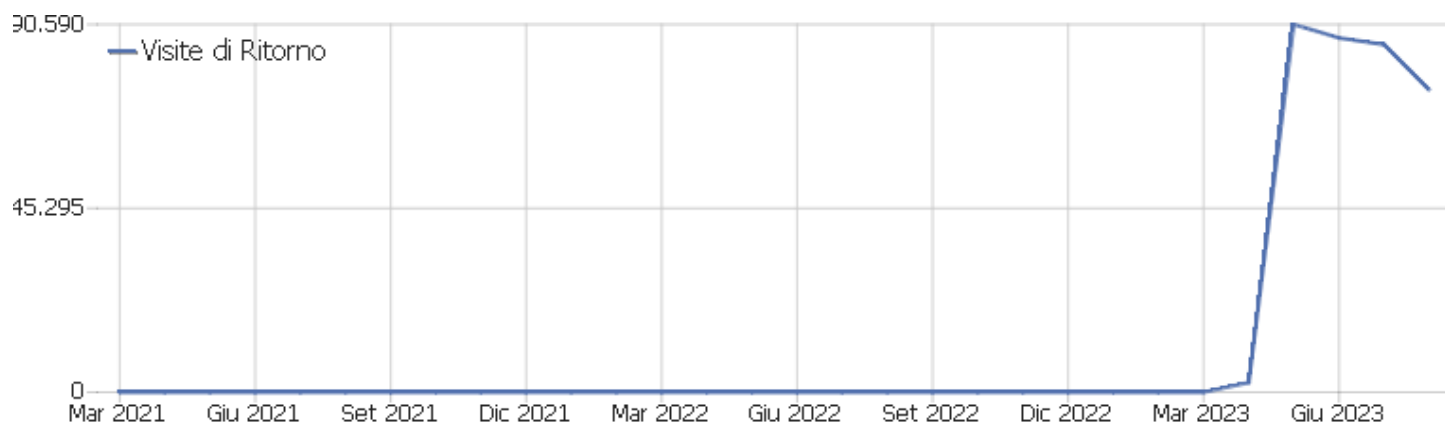

Visite per numero di visite

Visite per numero di visite	Visite	% Visite
1 visita	62.849	46%
2 visite	16.959	12%
3 visite	8.446	6%
4 visite	5.290	4%
5 visite	3.732	3%
6 visite	2.788	2%
7 visite	2.292	2%
8 visite	1.904	1%
9-14 visite	6.861	5%
15-25 visite	6.092	4%
26-50 visite	6.716	5%

51-100 visite	5.322	4%
101-200 visite	4.389	3%
201+ visite	3.569	3%

Visite per giorni dall'ultima visita

Visite per giorni dall'ultima visita

Visite

Visite per giorni dall'ultima visita	Visite
Nuove visite	62.791
0 giorni	27.860
1 giorno	14.235
2 giorni	4.744
3 giorni	3.163
4 giorni	2.282
5 giorni	1.904
6 giorni	1.631
7 giorni	1.442
8-14 giorni	4.935
15-30 giorni	6.273
31-60 giorni	3.814
61-120 giorni	2.129
121-364 giorni	6
365+ giorni	0

Visite di Ritorno

Nome	Valore
Nuovi visitatori unici	62.791
Nuovi Utenti	0
Nuove Visite	62.791
Azioni per Nuove Visite	170.744
Max_actions_new	255
Rapporto Rimbalzi per le Nuove Visite	55%
Media Azioni per una Nuova Visita	3
Media Durata di una Nuova Visita (in sec.)	00:02:34
Visitatori unici di ritorno	28.262
Utenti di Ritorno	0
Visite di Ritorno	74.418
Azioni eseguite dalle Visite di Ritorno	289.681
Numero massimo di azioni in una visita di ritorno	1.548
Percentuale dei rimbalzi per le Visite di Ritorno	38%
Media. Azioni per Visite di Ritorno	4
Media. Durata delle Visite di Ritorno (in sec)	00:03:54