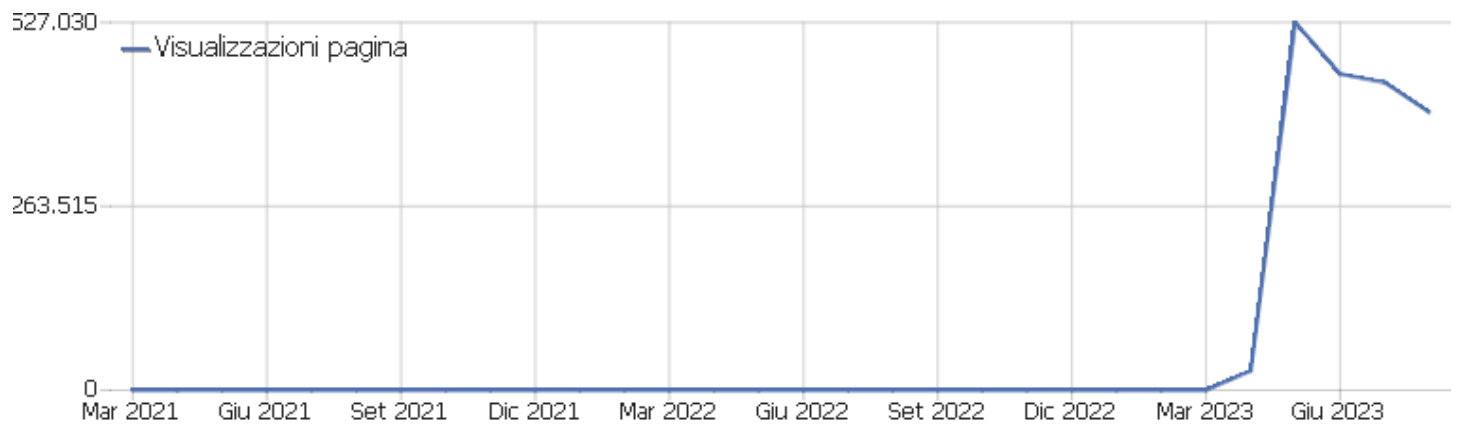

Azioni - Metriche principali

Nome	Valore
Visualizzazioni pagina	398.191
Visualizzazioni uniche	254.549
Download	12.765
Download Unici	11.255
Outlinks (link esterni)	44.273
Link esterni unici	36.685
Ricerche	5.196
Parole chiave uniche	2.562
Tempo medio di generazione	1,34s