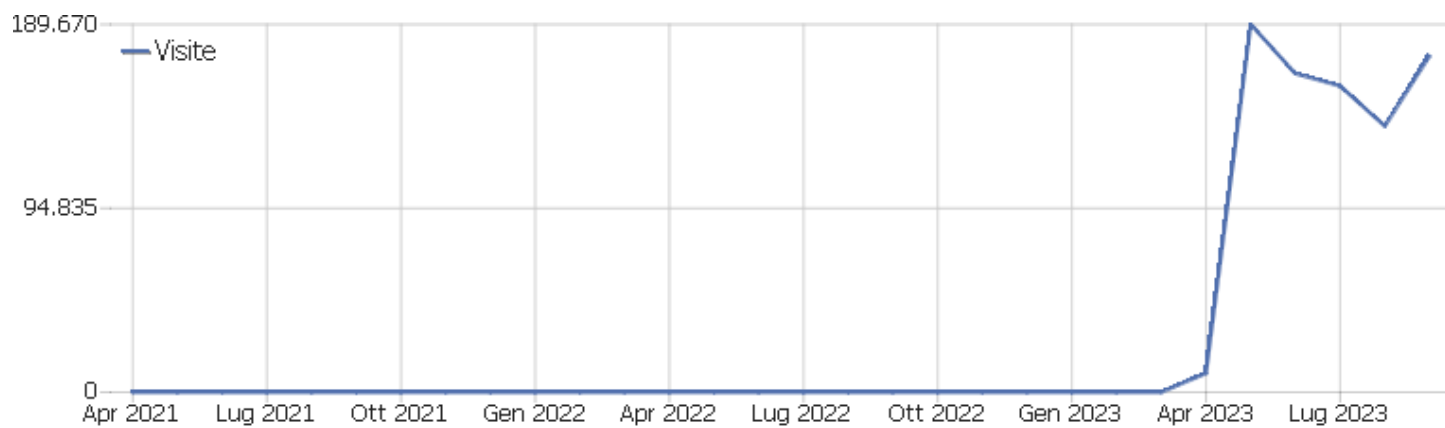

Web Analytics Italia

Sito istituzionale

Arco temporale: Settembre 2023

report mensili AOUC

Le dashboard di tutti i siti

Sito:	Visite	Azioni nel sito	Visualizzazioni pagina	Ricavo	Conversioni	Ordini Ecommerce	Guadagni prodotto
Sito istituzionale	173.467	560.990	482.094	0 €	0	0	0 €

Sommario delle visite

Nome	Valore
Visitatori unici	100.408
Visite	173.467
Azioni nel sito	560.990
Numero massimo di azioni in una visita	1.311
Azioni per visita	3
Durata media delle visite (in secondi)	00:03:22
% rimbalzi	46%

Paese

Paese	Visite	Azioni nel sito	Azioni per visita	Tempo medio sul sito	% rimbalzi	Ricavo
 Italia	163.845	531.812	3	00:03:24	46%	0 €
 Stati Uniti	2.683	7.354	3	00:02:38	52%	0 €
 Regno Unito	1.742	4.887	3	00:02:49	53%	0 €
 Russia	930	2.824	3	00:03:21	49%	0 €
 Germania	410	1.250	3	00:02:38	50%	0 €
 Francia	379	1.169	3	00:03:34	53%	0 €
 Canada	367	1.446	4	00:04:33	40%	0 €
 Spagna	304	1.072	4	00:04:56	44%	0 €
 Lettonia	228	584	3	00:02:56	58%	0 €
 Paesi Bassi	165	470	3	00:02:41	44%	0 €
 Turchia	162	1.968	12	00:04:11	52%	0 €
 San Marino	133	400	3	00:02:55	53%	0 €
 Sconosciuto	123	199	2	00:01:15	79%	0 €
 Svizzera	119	254	2	00:01:57	61%	0 €
 Cina	115	317	3	00:01:49	57%	0 €
 Austria	114	288	3	00:03:00	46%	0 €
 Polonia	109	378	4	00:03:31	49%	0 €
 Norvegia	106	321	3	00:02:38	46%	0 €
 Romania	98	225	2	00:02:30	61%	0 €
 Israele	93	287	3	00:02:06	59%	0 €
 Iran	90	221	3	00:01:41	54%	0 €
 India	84	185	2	00:02:06	54%	0 €
 Ucraina	84	228	3	00:02:15	57%	0 €
Altri	984	2.851	3	00:02:37	55%	0 €