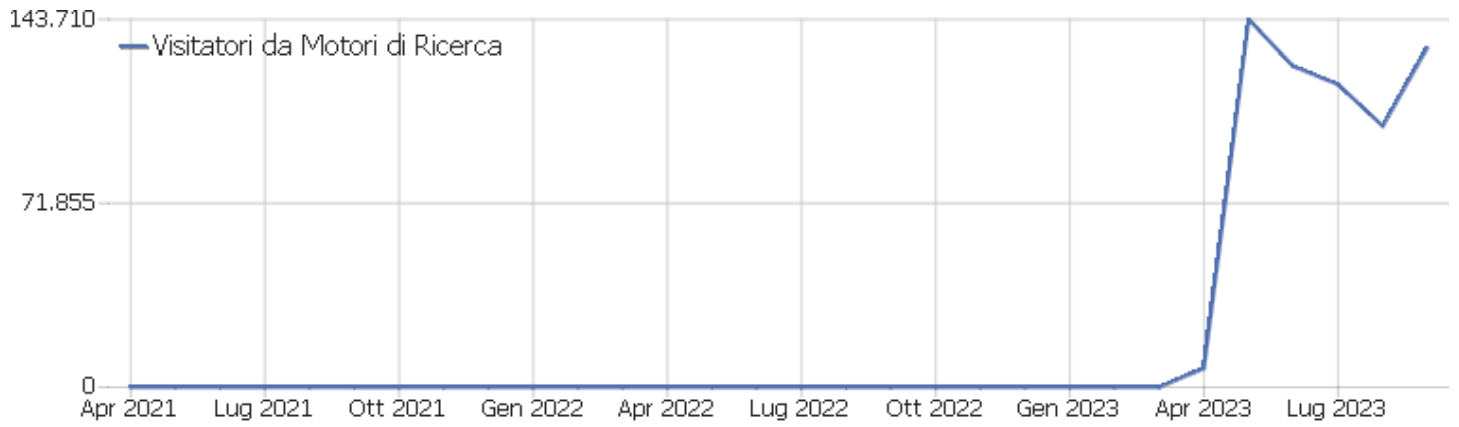

Panoramica Referenti

Nome	Valore
Visitatori da Motori di Ricerca	132.754
Visitatori da Social Networks	115
Visitatori da Ingressi Diretti	36.601
Visitatori da Siti Web	3.992
Visitatori da Campagne	5
Motori di ricerca distinti	10
Social networks distinti	5
Parole chiave distinte	43
Siti web distinti	132
Campagne distinte	1
Percentuale di Visitatori da Ingressi Diretti	21%
Percentuale di Visitatori da Motori di Ricerca	77%
Percentuale di Visitatori da Campagne	0%
Percentuale di Visitatori da Social Networks	0%
Percentuale di Visitatori da Siti Web	2%