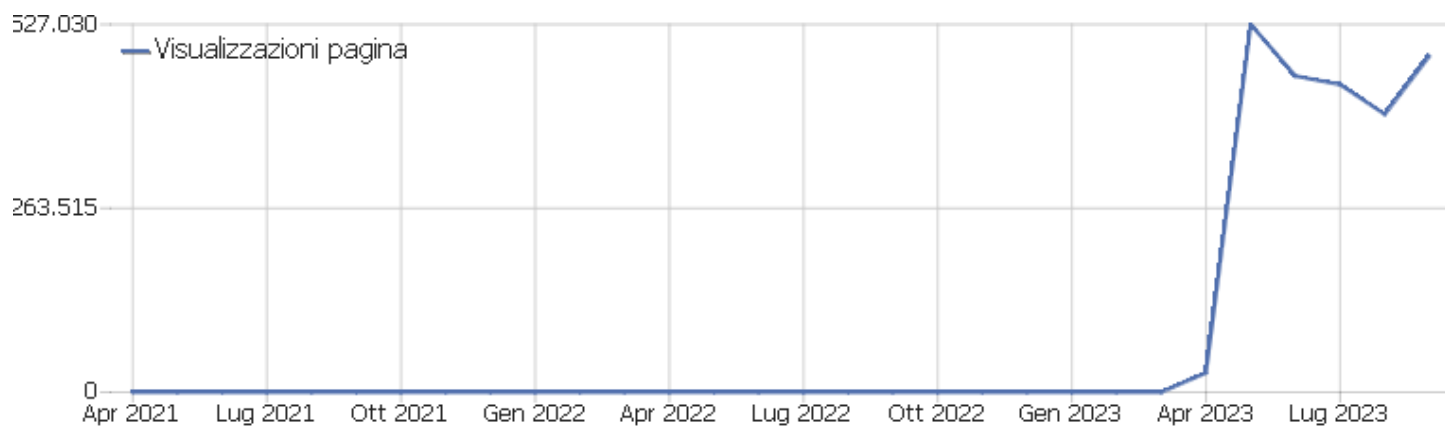

Azioni - Metriche principali

Nome	Valore
Visualizzazioni pagina	482.094
Visualizzazioni uniche	320.152
Download	15.722
Download Unici	13.971
Outlinks (link esterni)	55.985
Link esterni unici	45.380
Ricerche	7.189
Parole chiave uniche	2.454
Tempo medio di generazione	1,53s