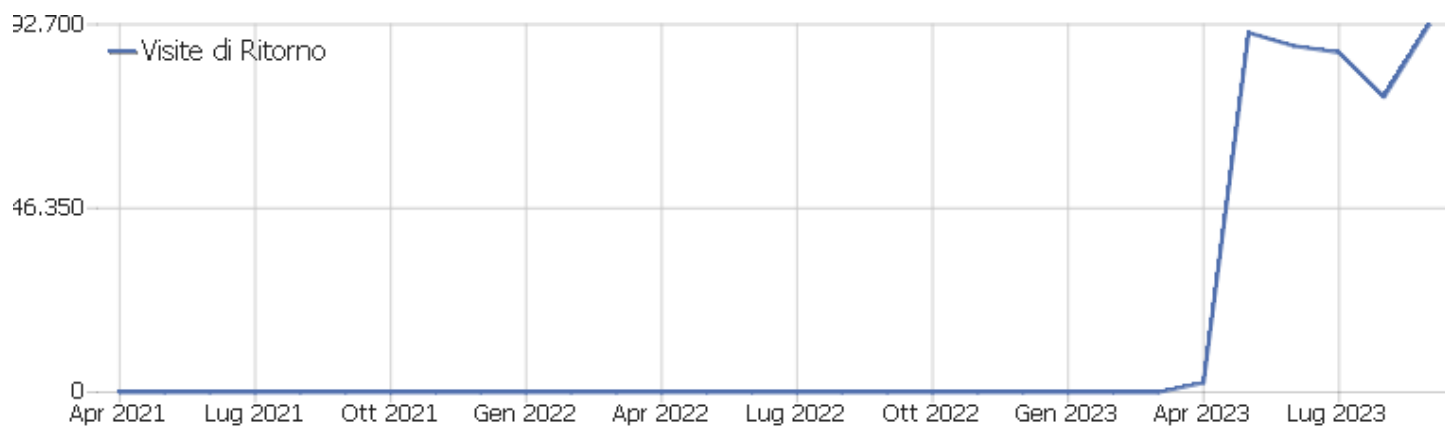

Visite per numero di visite

Visite per numero di visite	Visite	% Visite
1 visita	80.861	47%
2 visite	21.819	13%
3 visite	11.029	6%
4 visite	6.713	4%
5 visite	4.636	3%
6 visite	3.507	2%
7 visite	2.715	2%
8 visite	2.200	1%
9-14 visite	8.344	5%
15-25 visite	7.215	4%
26-50 visite	7.595	4%

51-100 visite	6.982	4%
101-200 visite	5.565	3%
201+ visite	4.286	2%

Visite per giorni dall'ultima visita

Visite per giorni dall'ultima visita

Visite

Nuove visite	80.776
0 giorni	35.029
1 giorno	17.189
2 giorni	5.984
3 giorni	4.391
4 giorni	3.085
5 giorni	2.449
6 giorni	1.920
7 giorni	1.856
8-14 giorni	6.223
15-30 giorni	6.174
31-60 giorni	4.314
61-120 giorni	3.508
121-364 giorni	569
365+ giorni	0

Visite di Ritorno

Nome	Valore
Nuovi visitatori unici	80.776
Nuovi Utenti	0
Nuove Visite	80.776
Azioni per Nuove Visite	220.169
Max_actions_new	1.102
Rapporto Rimbalzi per le Nuove Visite	55%
Media Azioni per una Nuova Visita	3
Media Durata di una Nuova Visita (in sec.)	00:02:39
Visitatori unici di ritorno	35.125
Utenti di Ritorno	0
Visite di Ritorno	92.691
Azioni eseguite dalle Visite di Ritorno	340.821
Numero massimo di azioni in una visita di ritorno	1.311
Percentuale dei rimbalzi per le Visite di Ritorno	38%
Media. Azioni per Visite di Ritorno	4
Media. Durata delle Visite di Ritorno (in sec)	00:04:01