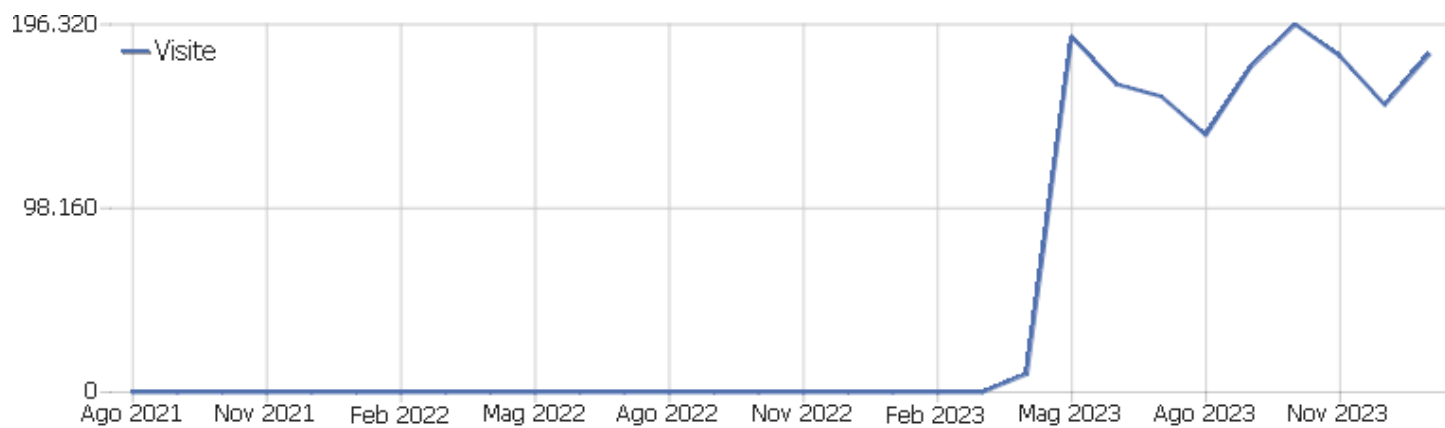

Web Analytics Italia

Sito istituzionale

Arco temporale: Gennaio 2024

report mensili AOUC

Le dashboard di tutti i siti

Sito web	Visite	Azioni nel sito	Visualizzazioni pagina	Ricavo	Conversioni	Ordini Ecommerce	Guadagni prodotto
Sito istituzionale	180.410	593.161	510.982	0 €	0	0	0 €

Sommario delle visite

Nome	Valore
Visitatori unici	105.601
Visite	180.410
Azioni nel sito	593.161
Numero massimo di azioni in una visita	832
Azioni per visita	3
Durata media delle visite (in secondi)	00:03:34
% rimbalzi	46%