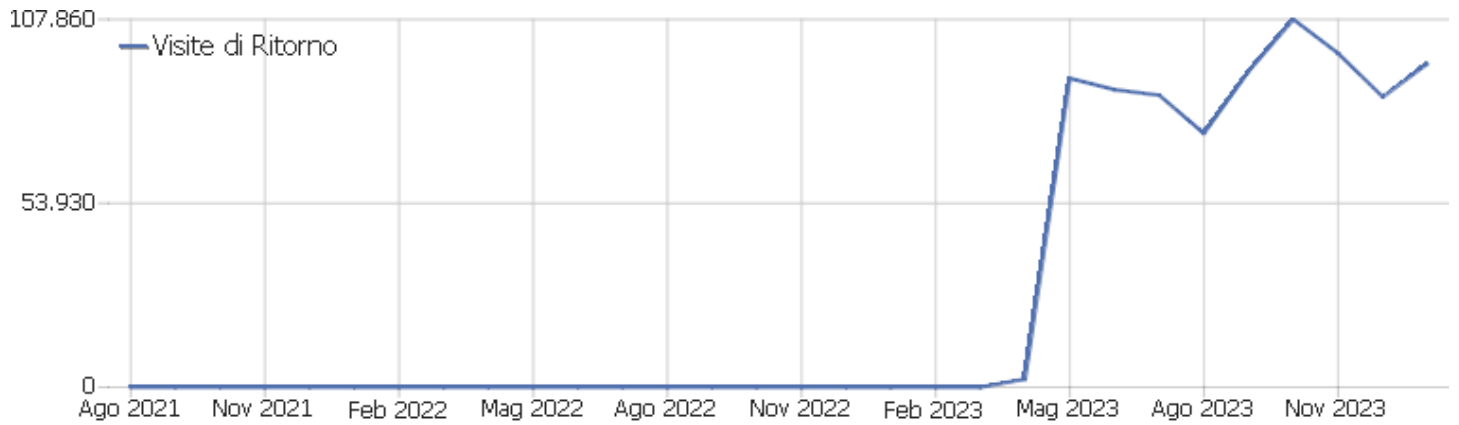

Visite di Ritorno

Nome	Valore
Nuovi visitatori unici	85.503
Nuovi Utenti	0
Nuove Visite	85.503
Azioni per Nuove Visite	235.106
Max_actions_new	743
Percentuale di Rimbalzi per le Nuove Visite	55%
Media Azioni per una Nuova Visita	3
Media Durata di una Nuova Visita (in sec.)	00:02:42
Visitatori unici di ritorno	35.698
Utenti di Ritorno	0
Visite di Ritorno	94.907
Azioni eseguite dalle Visite di Ritorno	358.055
Numero massimo di azioni in una visita di ritorno	832
Percentuale dei rimbalzi per le Visite di Ritorno	37%
Media. Azioni per Visite di Ritorno	4
Media. Durata delle Visite di Ritorno (in sec)	00:04:21