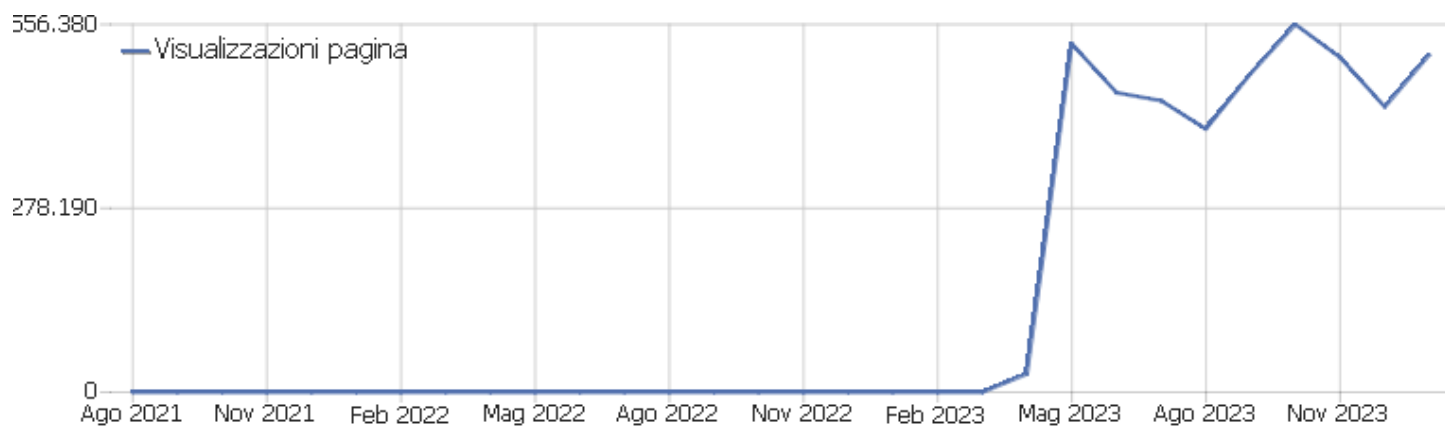

Azioni - Metriche principali

Nome	Valore
Visualizzazioni pagina	510.982
Visualizzazioni uniche	328.561
Download	15.892
Download Unici	14.097
Outlinks (link esterni)	59.279
Link esterni unici	47.470
Ricerche	7.008
Parole chiave uniche	2.400
Tempo medio di generazione	1,36s