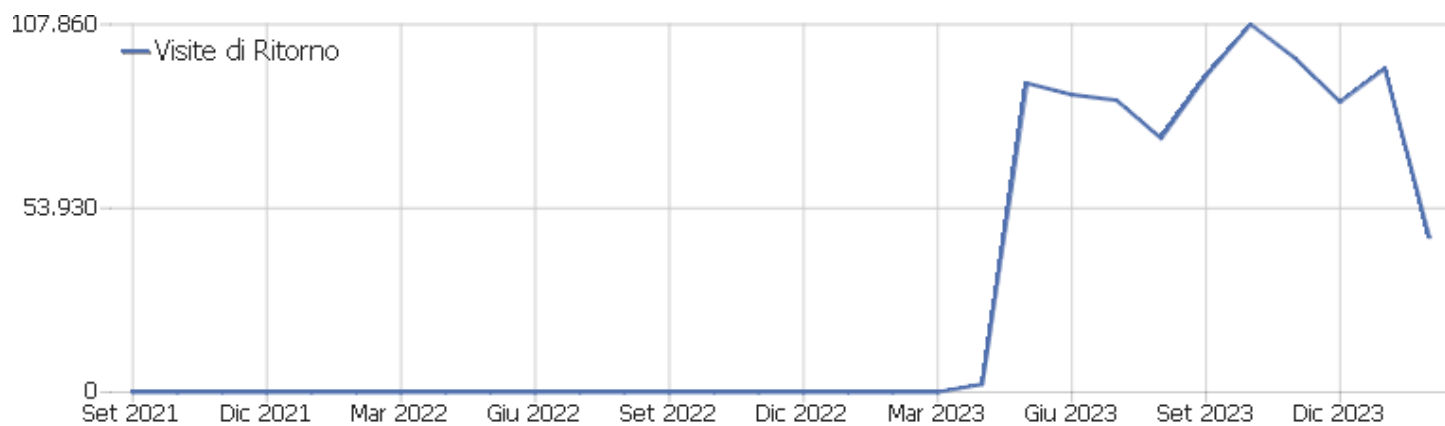

Visite per numero di visite

Visite per numero di visite	Visite	% Visite
1 visita	35.491	44%
2 visite	11.278	14%
3 visite	6.162	8%
4 visite	4.015	5%
5 visite	2.941	4%
6 visite	2.245	3%
7 visite	1.841	2%
8 visite	1.529	2%
9-14 visite	5.787	7%
15-25 visite	4.515	6%
26-50 visite	3.188	4%

51-100 visite	1.329	2%
101-200 visite	496	1%
201+ visite	20	0%

Visite per giorni dall'ultima visita

Giorni trascorsi dall'ultima visita

Visite

Giorni trascorsi dall'ultima visita	Visite
Nuove visite	35.491
0 giorni	11.292
1 giorno	1.816
2 giorni	1.004
3 giorni	635
4 giorni	432
5 giorni	334
6 giorni	285
7 giorni	158
8-14 giorni	375
15-30 giorni	1.303
31-60 giorni	2.419
61-120 giorni	923
121-364 giorni	1.979
365+ giorni	0

Visite di Ritorno

Nome	Valore
Nuovi visitatori unici	35.491
Nuovi Utenti	0
Nuove Visite	35.491
Azioni per Nuove Visite	119.981
Max_actions_new	264
Percentuale di Rimbalzi per le Nuove Visite	43%
Media Azioni per una Nuova Visita	3
Media Durata di una Nuova Visita (in sec.)	00:03:06
Visitatori unici di ritorno	18.636
Utenti di Ritorno	0
Visite di Ritorno	45.346
Azioni eseguite dalle Visite di Ritorno	195.913
Numero massimo di azioni in una visita di ritorno	899
Percentuale dei rimbalzi per le Visite di Ritorno	31%
Media. Azioni per Visite di Ritorno	4
Media. Durata delle Visite di Ritorno (in sec)	00:04:28