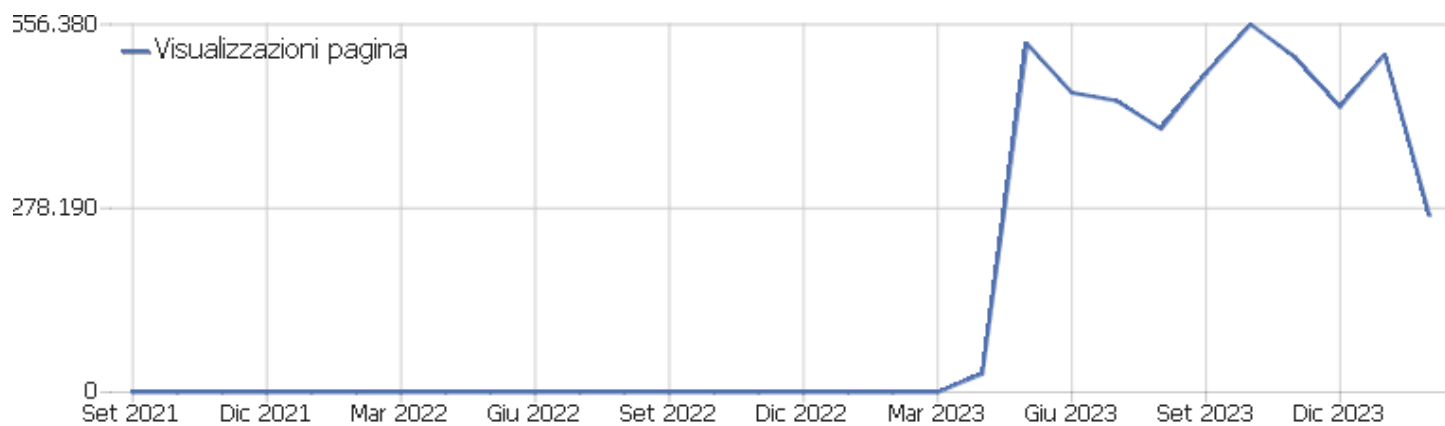

Azioni - Metriche principali

Nome	Valore
Visualizzazioni pagina	267.174
Visualizzazioni uniche	182.522
Download	9.791
Download Unici	8.074
Outlinks (link esterni)	30.304
Link esterni unici	23.790
Ricerche	8.625
Parole chiave uniche	2.339