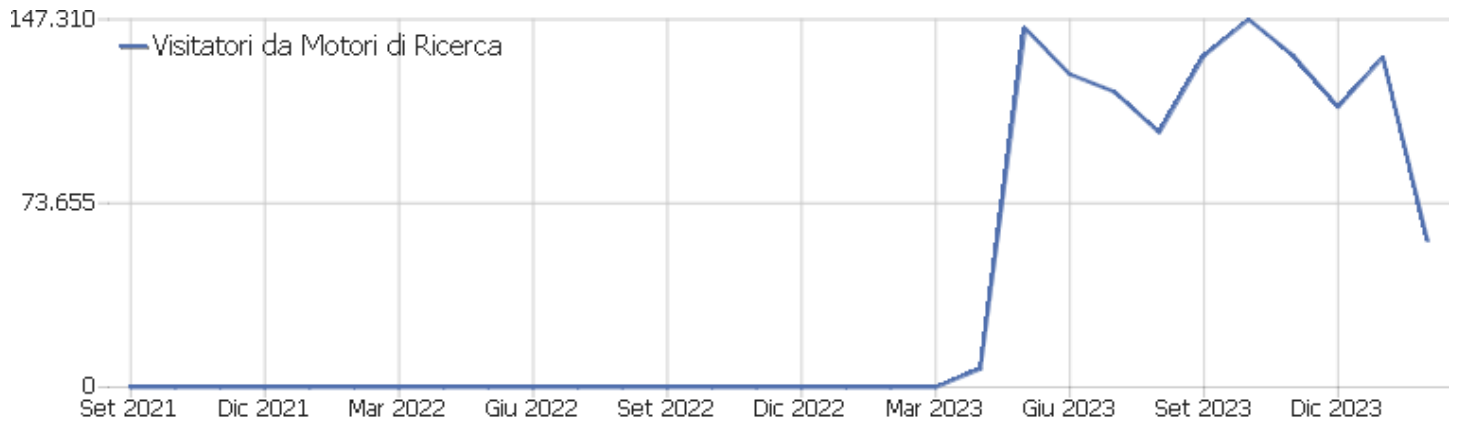

Panoramica Referenti

Nome	Valore
Visitatori da Motori di Ricerca	58.599
Visitatori da Social Networks	144
Visitatori da Ingressi Diretti	19.581
Visitatori da Siti Web	2.500
Visitatori da Campagne	13
Motori di ricerca distinti	12
Social networks distinti	5
Parole chiave distinte	19
Siti web distinti	118
Campagne distinte	1
Percentuale di Visitatori da Ingressi Diretti	24%
Percentuale di Visitatori da Motori di Ricerca	72%
Percentuale di Visitatori da Campagne	0%
Percentuale di Visitatori da Social Networks	0%
Percentuale di Visitatori da Siti Web	3%