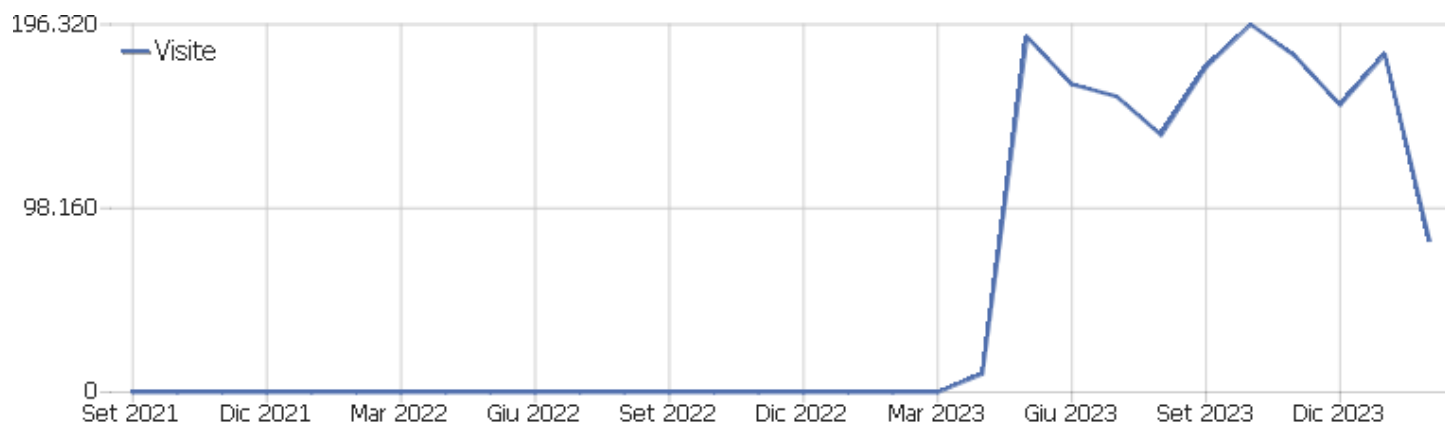

Web Analytics Italia

Sito istituzionale

Arco temporale: Febbraio 2024

report mensili AOUC

Le dashboard di tutti i siti

Sito web	Visite	Azioni nel sito	Visualizzazioni pagina	Ricavo	Conversioni	Ordini Ecommerce	Guadagni prodotto
Sito istituzionale	80.837	315.894	267.174	0 €	0	0	0 €

Sommario delle visite

Nome	Valore
Visitatori unici	47.138
Visite	80.837
Azioni nel sito	315.894
Numero massimo di azioni in una visita	899
Azioni per visita	4
Durata media delle visite (in secondi)	00:03:52
% rimbalzi	36%