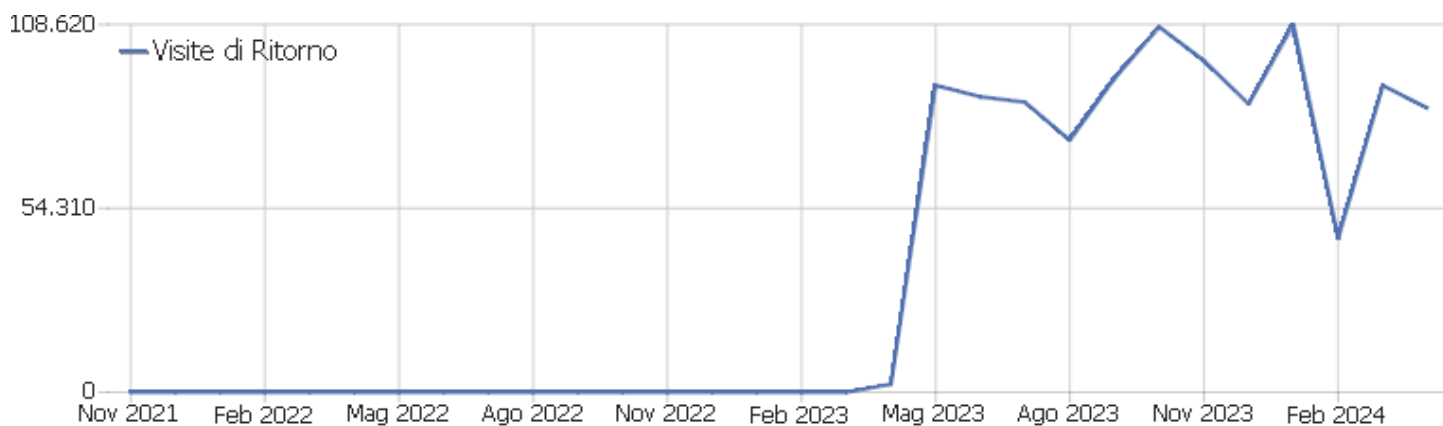

Visite per numero di visite

Visite per numero di visite	Visite	% Visite
1 visita	68.575	45%
2 visite	19.629	13%
3 visite	9.718	6%
4 visite	6.062	4%
5 visite	4.303	3%
6 visite	3.256	2%
7 visite	2.636	2%
8 visite	2.203	1%
9-14 visite	8.199	5%
15-25 visite	7.609	5%
26-50 visite	7.980	5%

51-100 visite	6.934	5%
101-200 visite	4.119	3%
201+ visite	1.250	1%

Visite per giorni dall'ultima visita

Giorni trascorsi dall'ultima visita

Visite

Giorni trascorsi dall'ultima visita	Visite
Nuove visite	68.575
0 giorni	25.471
1 giorno	4.626
2 giorni	2.888
3 giorni	1.901
4 giorni	1.643
5 giorni	1.431
6 giorni	1.205
7 giorni	757
8-14 giorni	3.251
15-30 giorni	3.723
31-60 giorni	2.103
61-120 giorni	1.183
121-364 giorni	0
365+ giorni	0

Visite di Ritorno

Nome	Valore
Nuovi visitatori unici	68.270
Nuovi Utenti	0
Nuove Visite	68.575
Azioni per Nuove Visite	196.161
Max_actions_new	510
Percentuale di Rimbalzi per le Nuove Visite	50%
Media Azioni per una Nuova Visita	3
Media Durata di una Nuova Visita (in sec.)	00:02:54
Visitatori unici di ritorno	31.986
Utenti di Ritorno	0
Visite di Ritorno	83.898
Azioni eseguite dalle Visite di Ritorno	297.144
Numero massimo di azioni in una visita di ritorno	718
Percentuale dei rimbalzi per le Visite di Ritorno	37%
Media. Azioni per Visite di Ritorno	4
Media. Durata delle Visite di Ritorno (in sec)	00:03:55