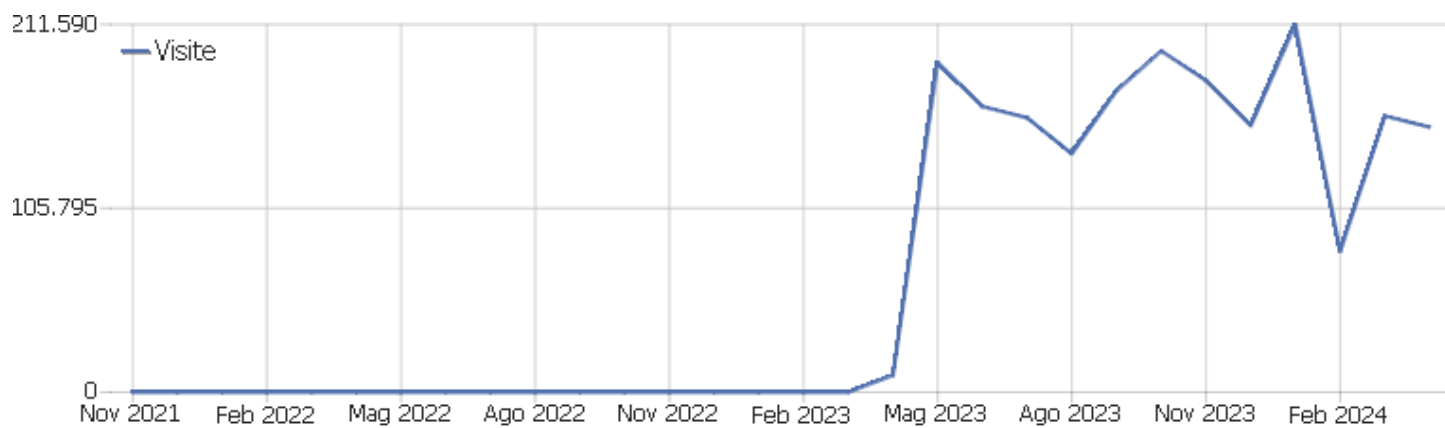

Web Analytics Italia

Sito istituzionale

Arco temporale: Aprile 2024

report mensili AOUC

Le dashboard di tutti i siti

Sito web	Visite	Azioni nel sito	Visualizzazioni pagina	Ricavo	Conversioni	Ordini Ecommerce	Guadagni prodotto
Sito istituzionale	152.473	493.305	417.964	0 €	0	0	0 €

Sommario delle visite

Nome	Valore
Visitatori unici	85.436
Visite	152.473
Azioni nel sito	493.305
Numero massimo di azioni in una visita	718
Azioni per visita	3
Durata media delle visite (in secondi)	00:03:28
% rimbalzi	43%