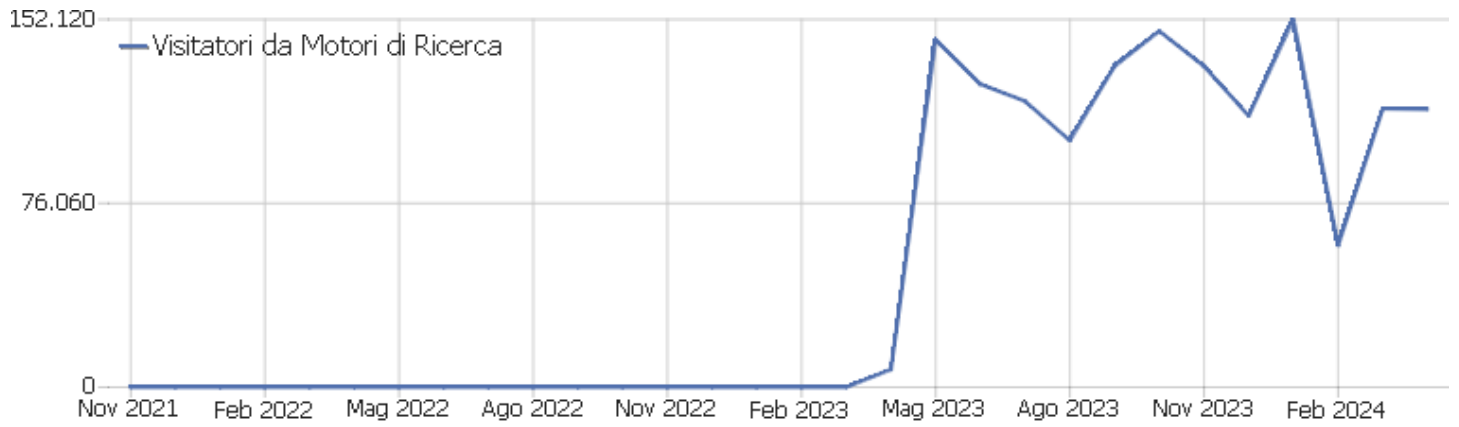

Panoramica Referenti

Nome	Valore
Visitatori da Motori di Ricerca	114.938
Visitatori da Social Networks	218
Visitatori da Ingressi Diretti	33.430
Visitatori da Siti Web	3.877
Visitatori da Campagne	10
Motori di ricerca distinti	12
Social networks distinti	4
Parole chiave distinte	42
Siti web distinti	143
Campagne distinte	2
Percentuale di Visitatori da Ingressi Diretti	22%
Percentuale di Visitatori da Motori di Ricerca	75%
Percentuale di Visitatori da Campagne	0%
Percentuale di Visitatori da Social Networks	0%
Percentuale di Visitatori da Siti Web	3%